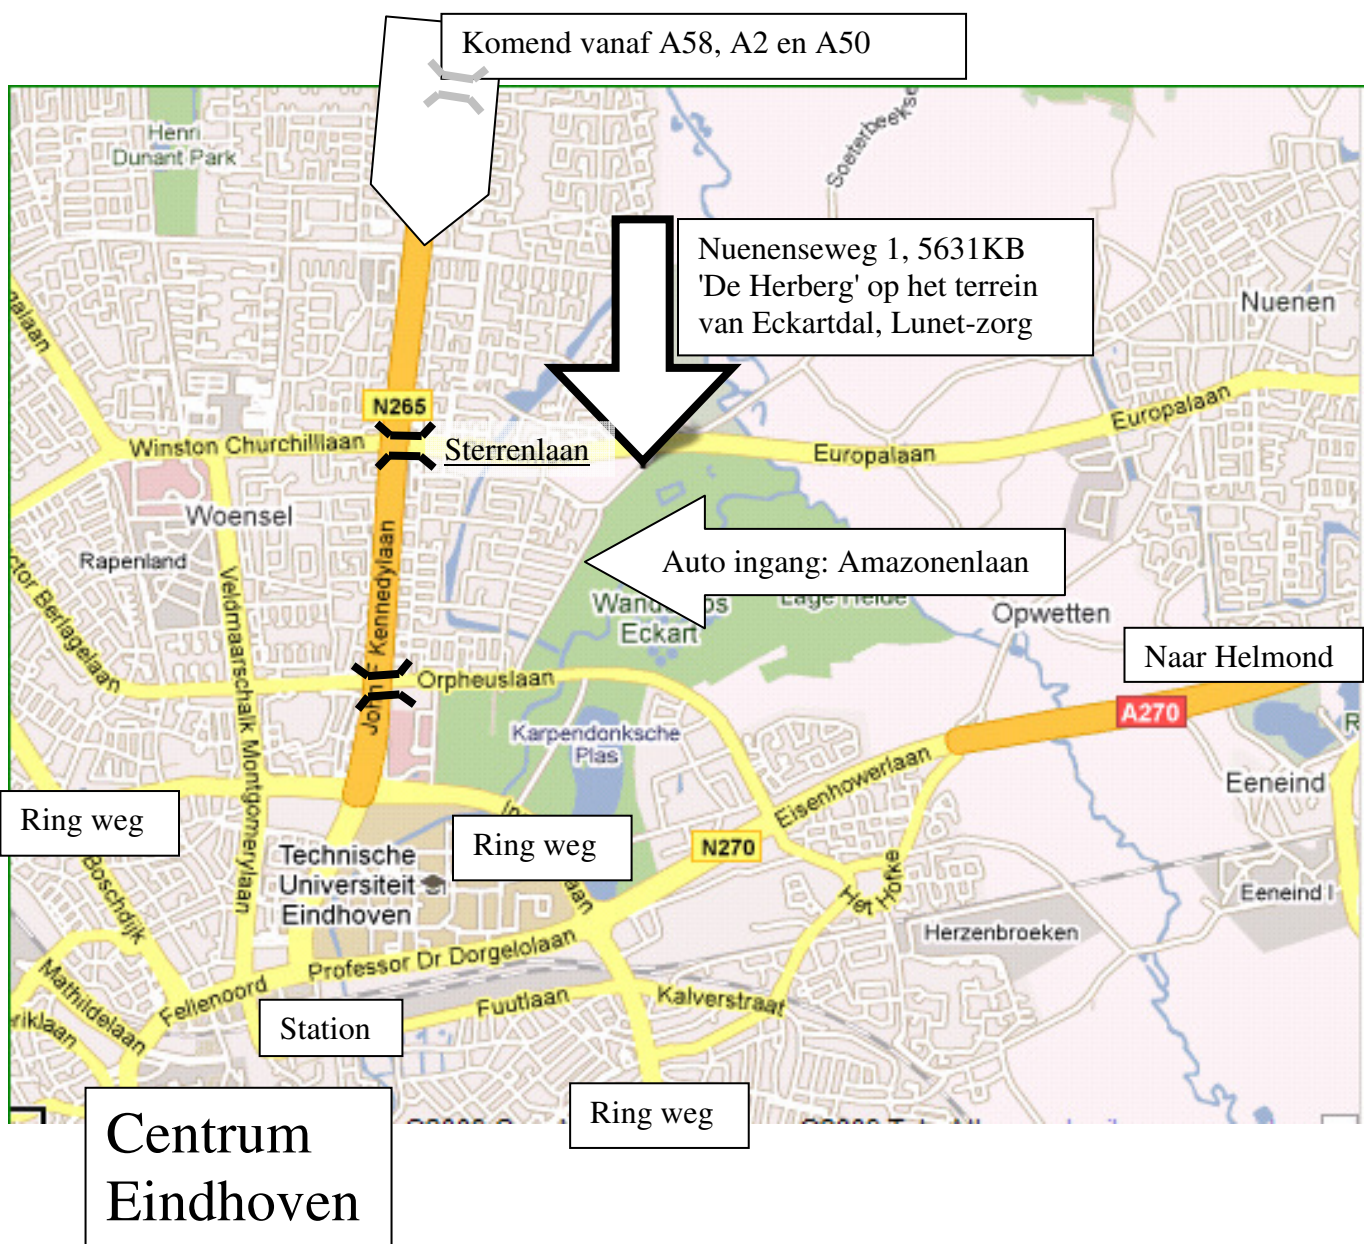

Locatie van de 'Begijnenhofgesprekken' in Eindhoven

Komend vanaf A58, A2 of A50 volg eerst richting 'Helmond'

(De route naar 'Centrum' is verschillend per aanrij-route.)

Met richting 'Helmond' komt u via de J.F. Kennedylaan Eindhoven binnen.

(is een 4-baans-snel-weg met 70 km/uur) .

U gaat onder 2 viaducten door: 'Tempellaan' en 'Airbornlaan'

Sla af voor het 3^{de} viaduct, ga links over dat viaduct: 'Sterrenlaan'

Bij het 3^{de} stoplicht rechts, de 'Nuenenseweg', dan links: 'Amazonenlaan'

Links een smalle ingang in: 'Lunet-zorg', locatie Eckartdal.

De parkeerplek is een 300m verder op dat terrein.

De bijeenkomst is in 'De Herberg'

Vanuit het zuiden kan men Eindhoven in rijden en op de 'Ring' rechtsaf. (heeft diverse namen) Volg de Ring-weg en neem rechts de J.F.Kennedylaan.

Na 2 viaducten rechtsaf de 'Sterrenlaan'. Zie verder bovenstaande beschrijving.